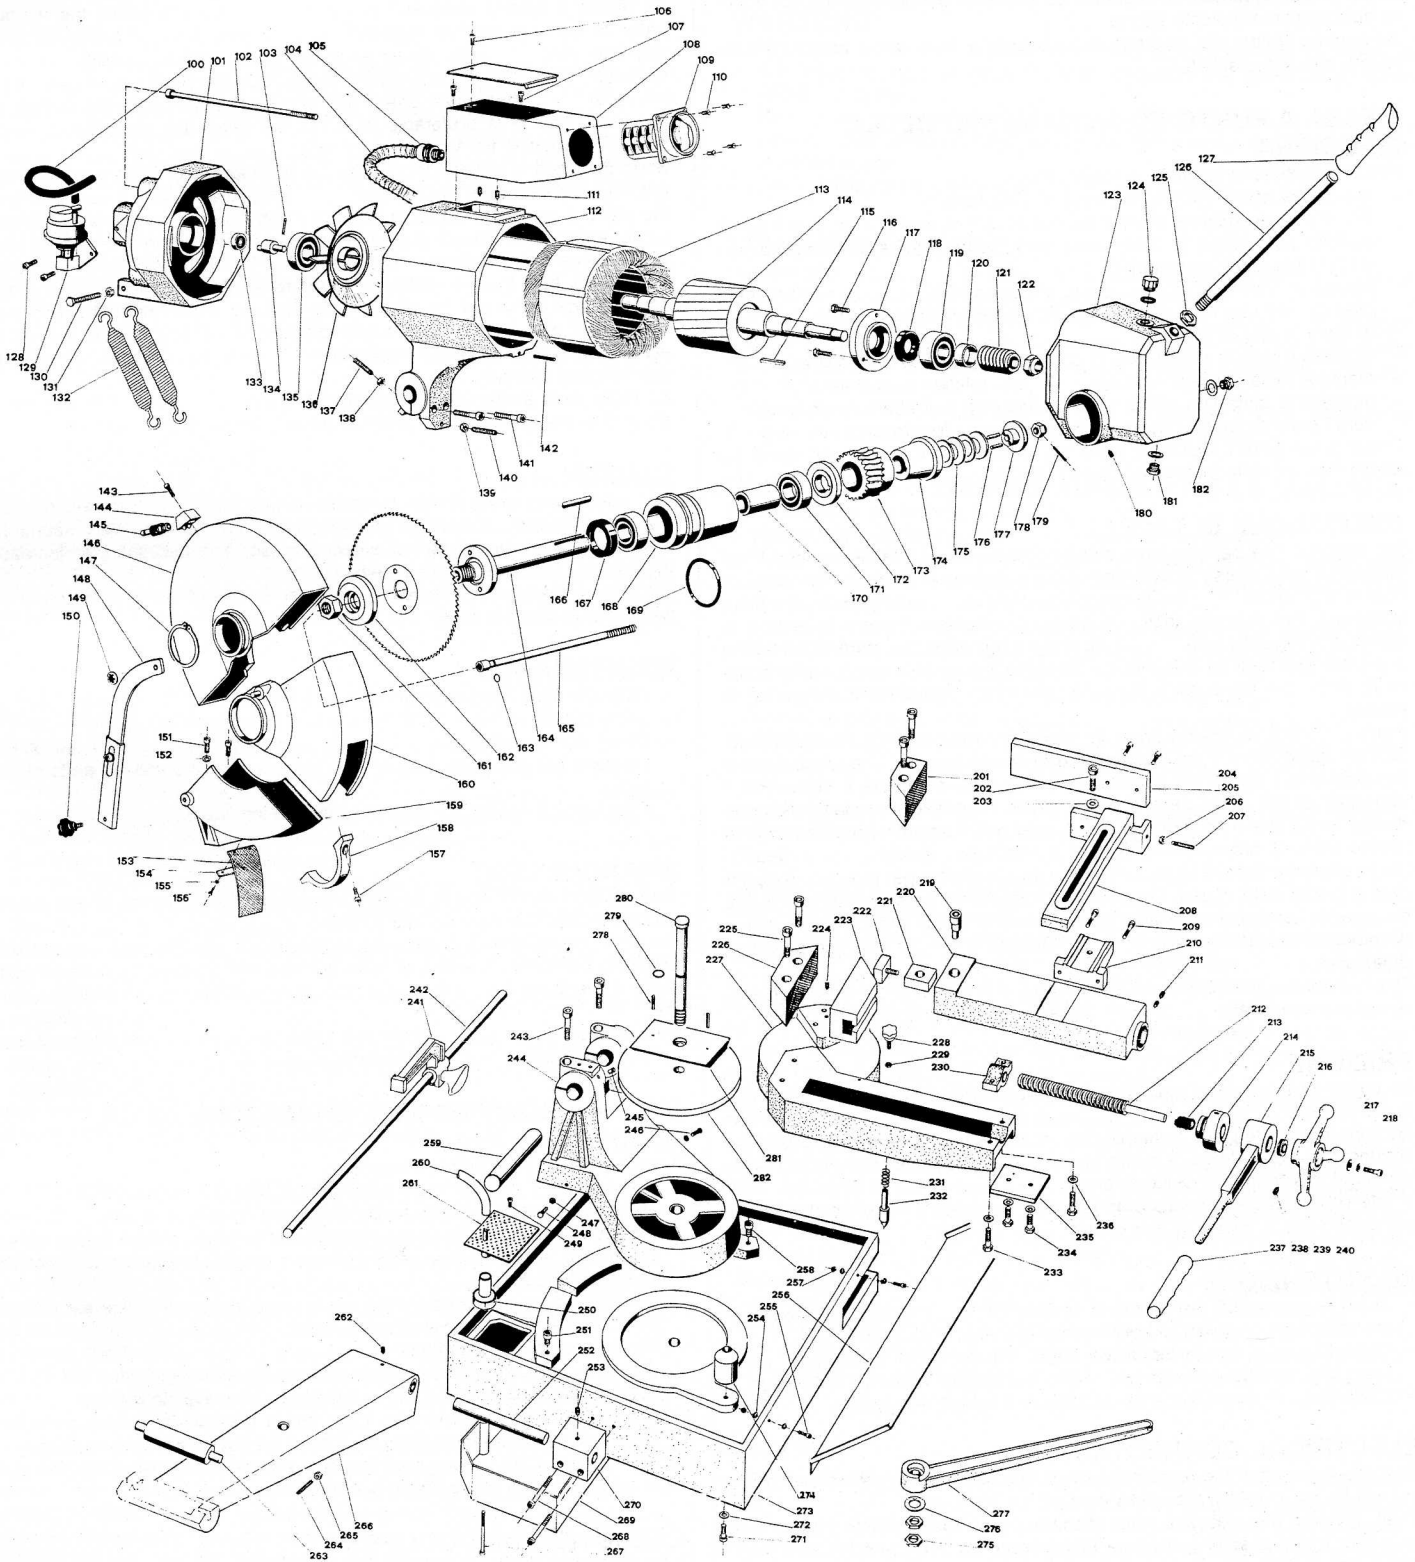

SCORPIO 315

BT 24 V.

NOT AUS