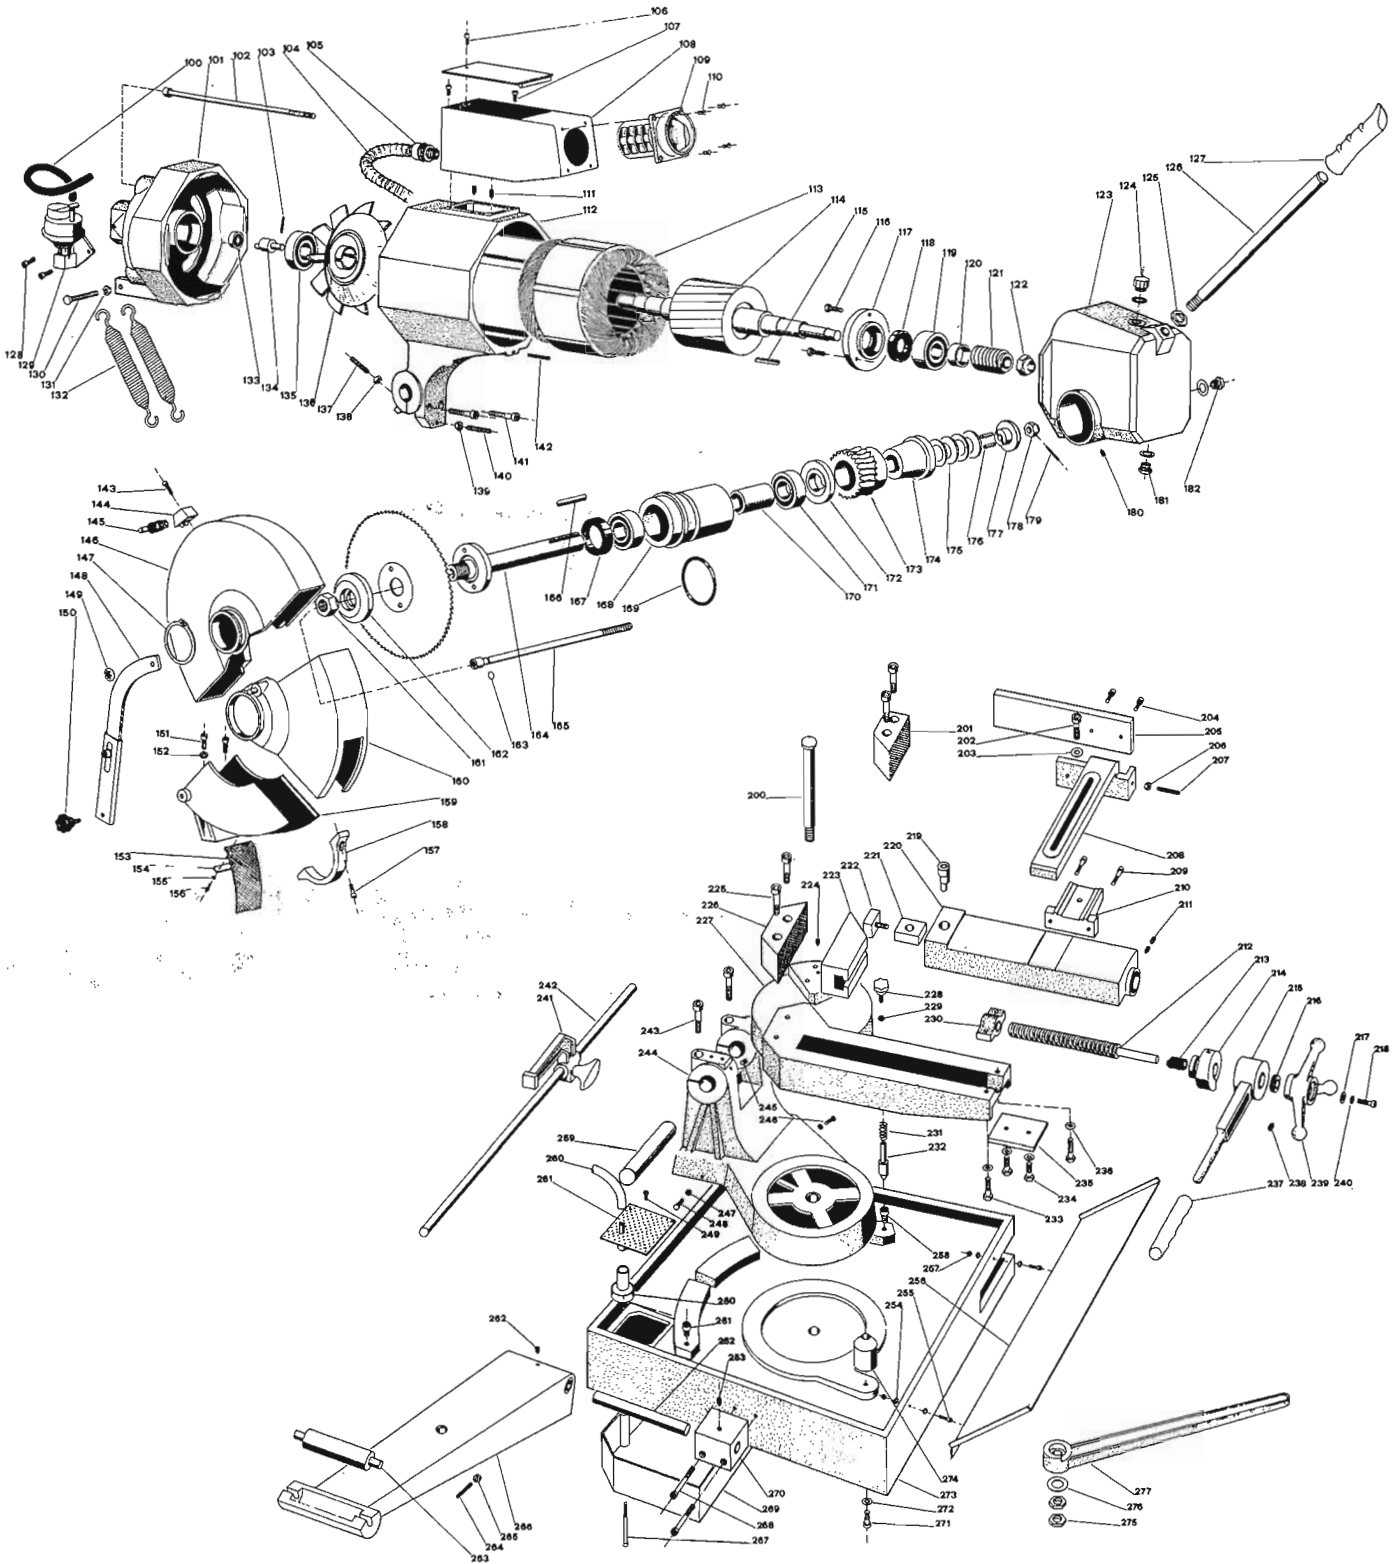

SCORPIO 300

BT 24 V.

NOT AUS